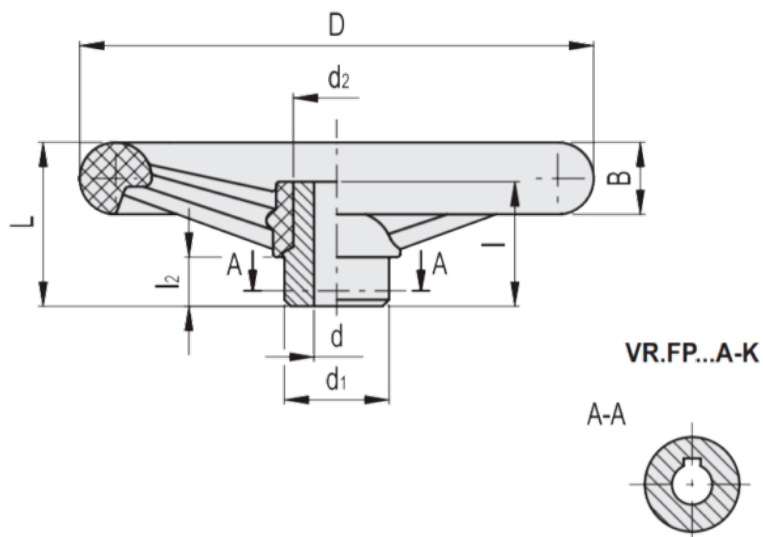

Article number: 23017721112K
 Description: E+G Handwheel
 VR.125 FP-A12-K

Measures

VR.FP-A

B	= 18	l	= 36
b	= 4	L	= 45
C (N*m)	= 120	L (J)	= 8
D	= 124	l2	= 12
d1	= 24	t	= 13.8
d2	= 20		
d'''	=		
d''''	=		